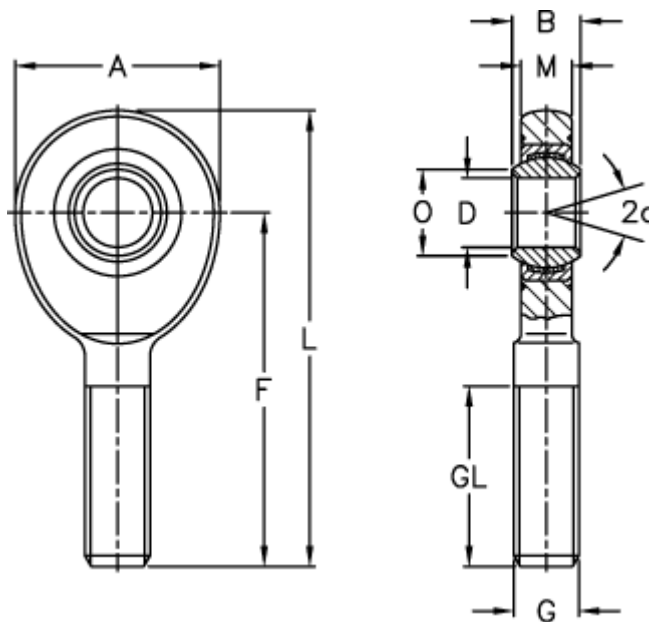

Varenummer: 03466030

Beskrivelse: Fluro Ledhoved EA 30D

Mål

| | | | |
|------------------|----------|-----------------|---------|
| A | = 73 | L | = 146.5 |
| a (grader) | = 6 | M | = 19 |
| B | = 22 | O | = 34.2 |
| D | = 30 | Statisk træk kN | = 124 |
| Dynamisk træk kN | = 66 | Vægt | = 890 |
| F | = 110 | | |
| g | = M 30x2 | | |
| GL | = 65 | | |